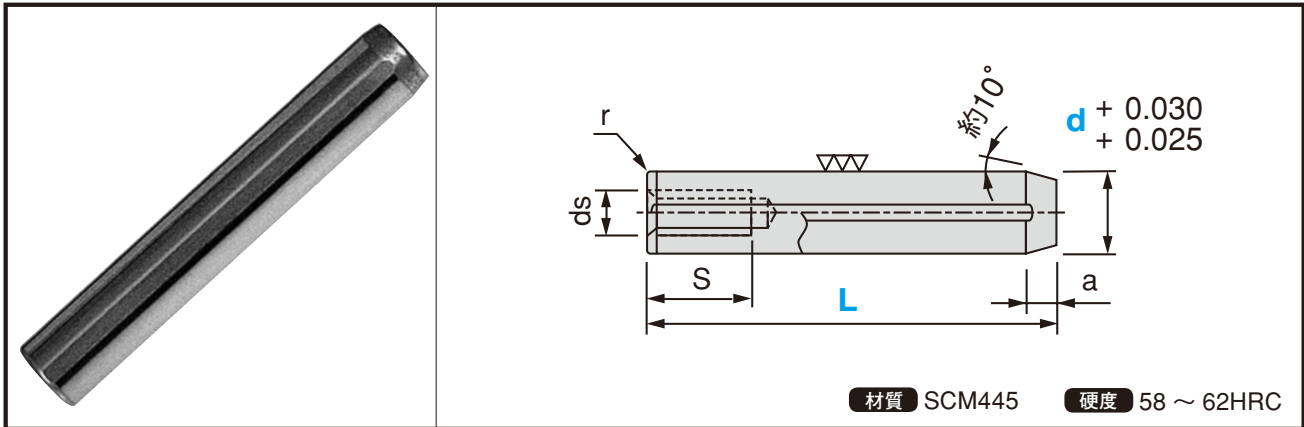

ダウエルピン ~ 内ネジ付 O 型 : DPS-O

●規格仕様

d	6	8	10	12	13	16	20
ds	M4 P0.7	M5 P0.8	M6 P1.0	M6 P1.0	M8 P1.25	M8 P1.25	M10 P1.5
S	6	7	10	10	12	12	15
r 約	1		1.5				
a 約	1.5	2.9					
L	30	30	30				
	40	40	40	40	40		
	50	50	50	50	50	50	
	60	60	60	60	60	60	60
		80	80	80	80	80	80
		100	100	100	100	100	100
			120	120	120	120	120