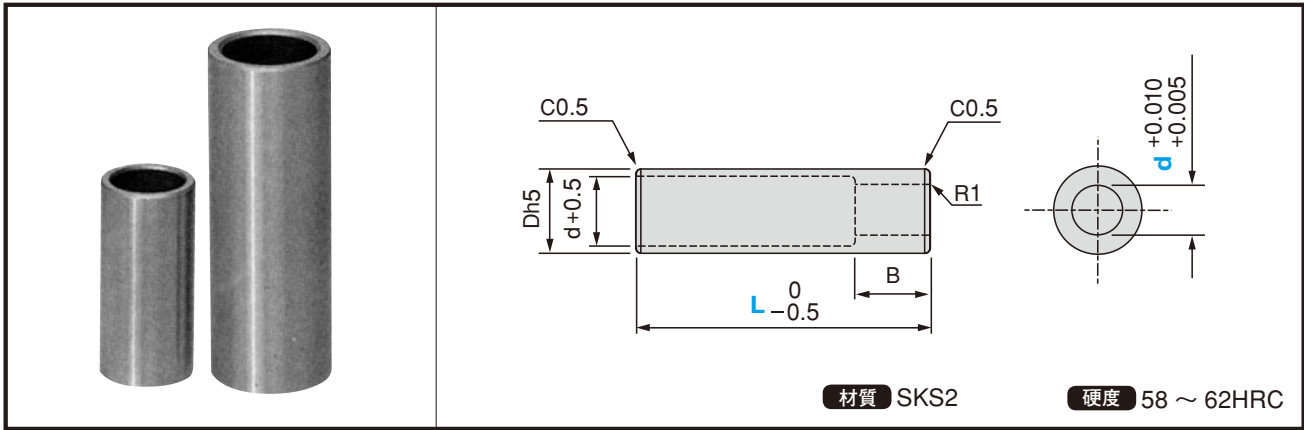

ノックブシュ

●規格仕様

カタログ No.		L (0.5mm 単位)	Dh5		B
記号	d				
INB	6	10 ~ 60	10	0 -0.006	13
	8	10 ~ 80	12	0 -0.008	15
	10		14		20
	12		16		25
	13		18		

※ L ≤ B の場合、L = B となります。

●使用例

●接着方法
ロックタイト接着
日本ロックタイト製
No.697

	Order	形式 d - 全長 L
	注文例	例 INB10 - 48